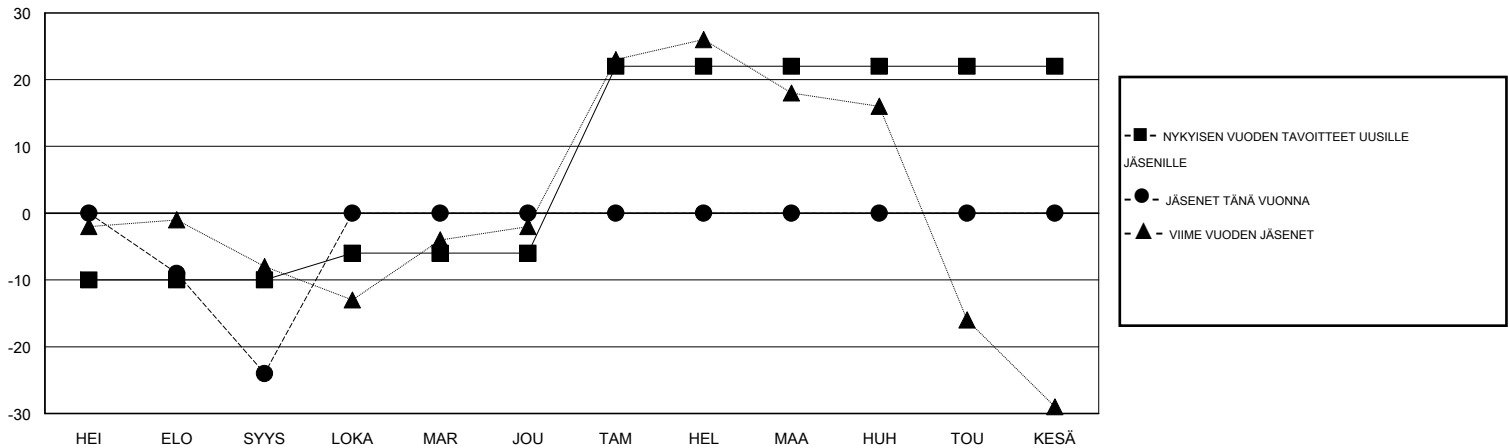

TAVOITTEET JA UUDET KLUBIT, KUMULATIIVINEN

TAVOITTEET JA JÄSENET, KUMULATIIVINEN

LAKKAUTETUT KLUBIT: 0

EROTETUT JÄSENET

KUOLLUT	6
KLUBI LAKKAUTETTU	0
MUUT	32
YHTEENSÄ	38

5 CLUBS OF 87 LISÄNNYT YHDEN TAI USEAMMAN UUTTA JÄSENTÄ