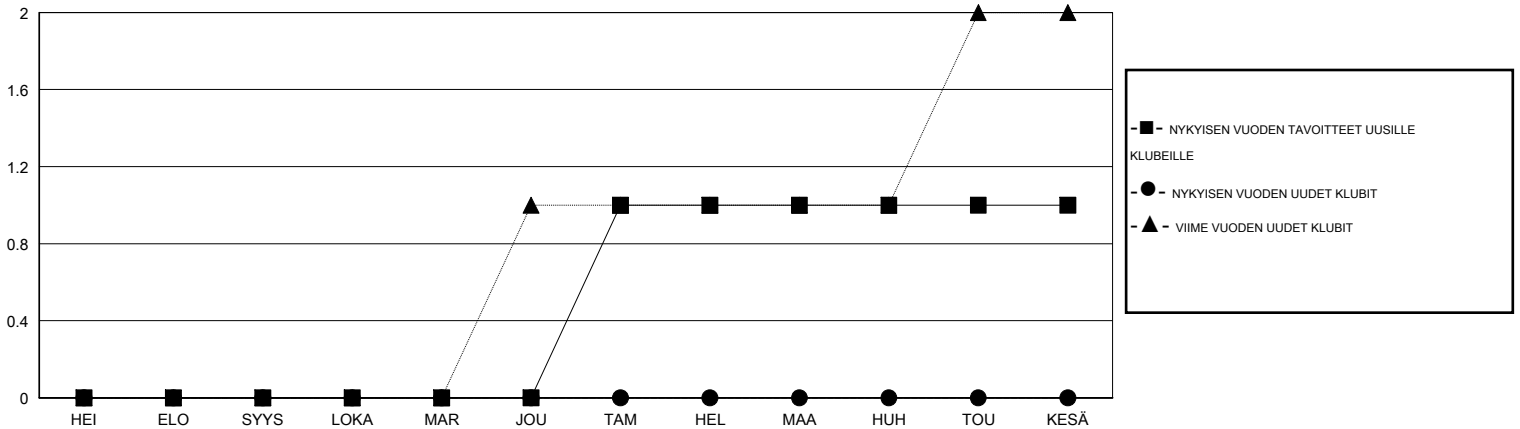

TAVOITTEET JA UUDET KLUBIT, KUMULATIIVINEN

TAVOITTEET JA JÄSENET, KUMULATIIVINEN

LAKKAUTETUT KLUBIT: 0

EROTETUT JÄSENET

KUOLLUT	6
KLUBI LAKKAUTETTU	0
MUUT	32
YHTEENSÄ	38

5 CLUBS OF 87 LISÄNNYT YHDEN TAI USEAMMAN UUTTA JÄSENTÄ